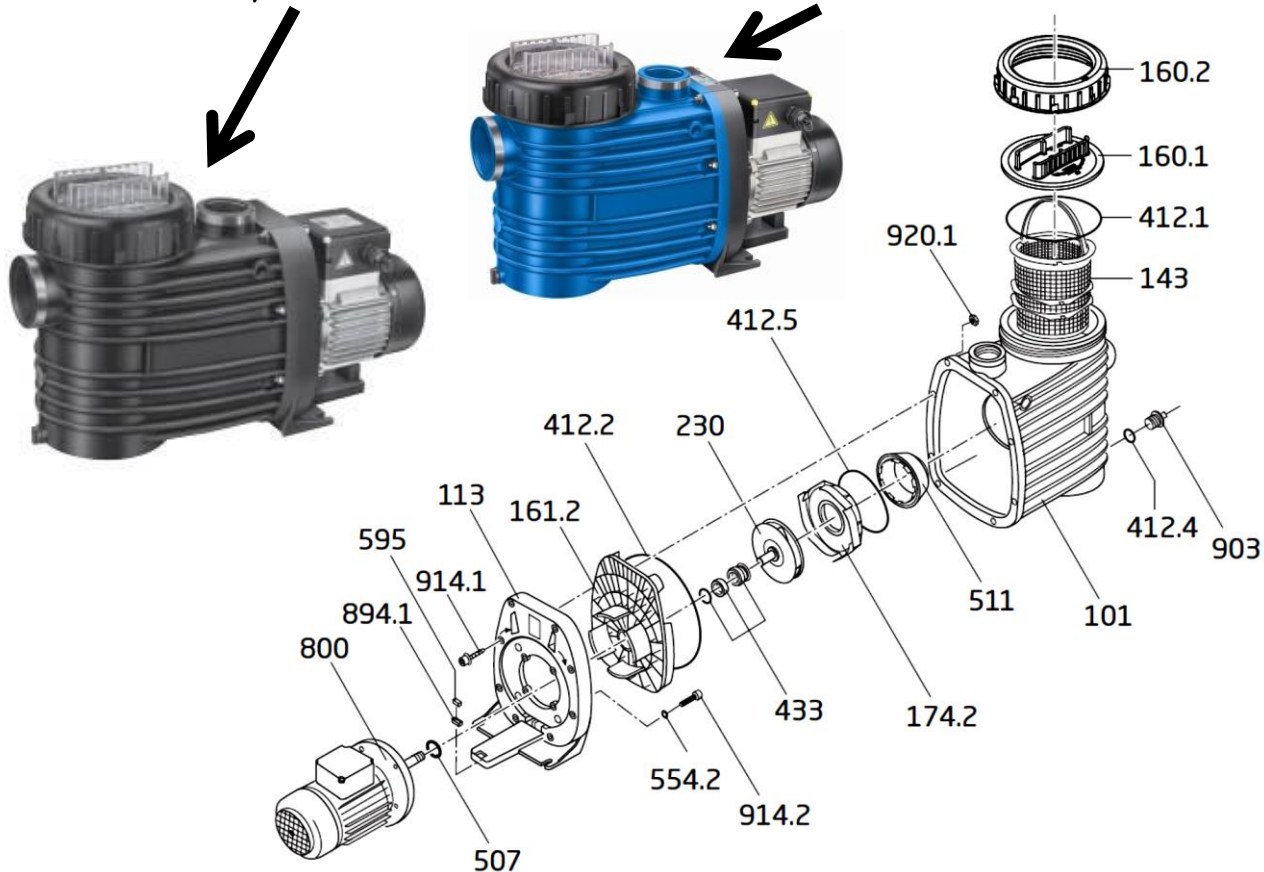

BETTAR / BADU TOP

MAGNA

Nr części BETTAR	Ilość w pompie	Kod	Cena netto w EURO / szt
czarna 101 - komplet 101, 143, 160.1, 160.2, 412.1, 412.4, 903	1	2921.110.104	121,20
niebieska 101 - komplet 101, 143, 160.1, 160.2, 412.1, 412.4, 903	1	2921.110.137	121,20
113	1	2921.111.305	45,19
143	1	2920.314.300	15,93
160.1	1	2921.116.011	18,75
160.2	1	2921.116.021	18,75
161.2	1	2921.116.125	30,12
174.2	1	2920.117.420	18,23
230 do BETTAR 8	1	2921.123.028	26,37
230 do BETTAR 12	1	2921.123.029	26,37
230 do BETTAR 14	1	2921.123.030	26,37
230 do BETTAR 20	1	2920.423.000	69,55
230 do BETTAR 25	1	2920.523.000	69,55
412.1	1	2921.141.215	2,35
412.2	1	2921.141.220	5,05
412.4	1	2302.002.062	0,48
412.5	1	2921.141.255	1,32
433	1	2920.143.315	37,41
433 do BETTAR 20 i 25	1	2920.343.310	47,16
507	1	2921.150.700	0,37
511	1	2921.151.105	13,87
554.2	4	5871.250.802	0,52
595	1	2920.359.501	1,09
894.1	4	2920.389.410	0,58
903	1	2923.591.201	0,89
914.1	8	2921.191.416	0,71
914.2	4	5879.120.825	0,86
920.1	8	2921.192.015	0,40
Klucz pokrywy		2921.199.800	5,05
zestaw uszczeltek		2921.141.300	9,07